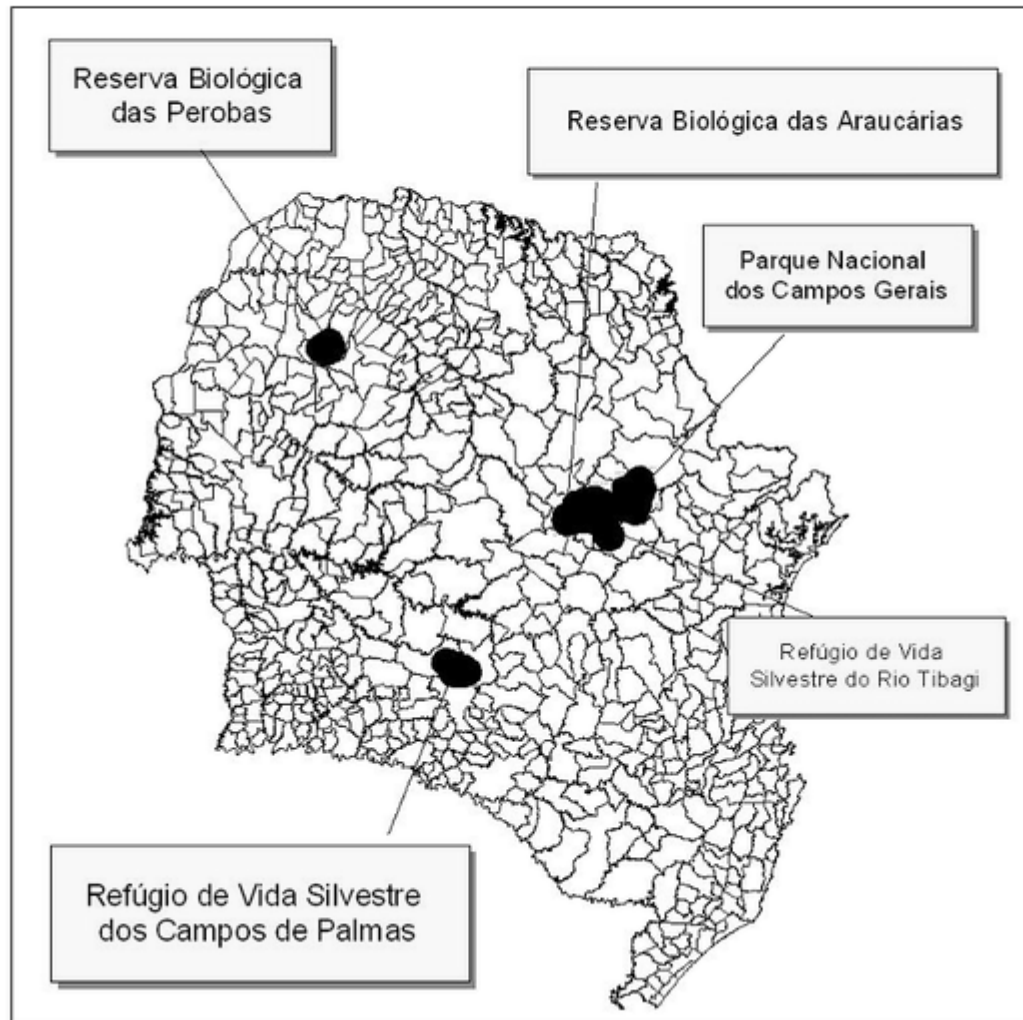

Localização das Unidades de Conservação no Estado do Paraná

Parque Nacional dos Campos Gerais, Reserva Biológica das Araucárias e Refúgio de Vida Silvestre do Rio Tibagi

Refúgio de Vida Silvestre dos Campos de Palmas

Reserva Biológica das Perobas

Parque Nacional dos Campos Gerais, Reserva Biológica das Araucárias e Refúgio de Vida Silvestre do Rio Tibagi