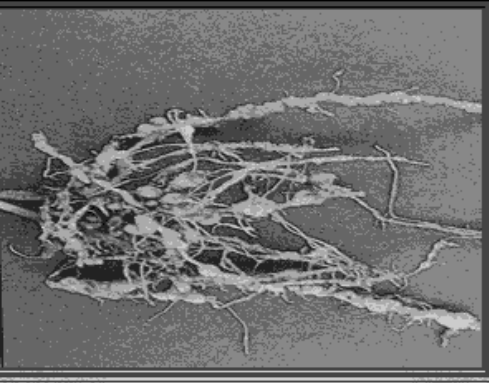

Lavoura contaminado com nematoide para sempre

Cancro da haste

SCLEROTINEA

Mofa branco da haste
Sclerotinia sclerotiorum (Lib.) de Bary

Mofa branco da haste (escleródios no interior da haste)
Sclerotinia sclerotiorum (Lib.) de Bary

Mofa branco da haste (sintomas em campo)
Sclerotinia sclerotiorum (Lib.) de Bary

Semente legal é:

- Indutora de novas tecnologias
- Veículo para erradicação ou prevenção de doenças e pragas
- Evita a proliferação de doenças e pragas
- Garante o valor agregado pela pesquisa
- Promove a redução de custo
- Aumenta a produtividade

altura

SEMENTE DE SOJA CERTIFICADA

BOLSA BRANCA/PIRATA

= CONTAMINAÇÃO, DOENÇAS, PRAGAS, BAIXA QUALIDADE E VIGOR BAIXA

CONTROLE DE QUALIDADE:

- GERMINAÇÃO**
- SANIDADE**
- VIGOR**
- PUREZA GENETICA**
- PUREZA FISICA**
- PESO DE SEMENTE**