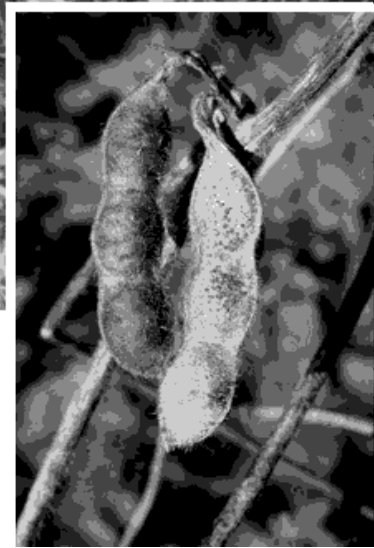

Lavoura contaminado com nematoide para sempre

Cancro da haste

SCLEROTINEA

Mofa branco da haste
Sclerotinia sclerotiorum (Lib.) de Bary

Mofa branco da haste (escleródios no interior da haste)
Sclerotinia sclerotiorum (Lib.) de Bary

Mofa branco da haste (sintomas em campo)
Sclerotinia sclerotiorum (Lib.) de Bary

Semente legal é:

- Indutora de novas tecnologias
- Veículo para erradicação ou prevenção de doenças e pragas
- Evita a proliferação de doenças e pragas
- Garante o valor agregado pela pesquisa
- Promove a redução de custo
- Aumenta a produtividade