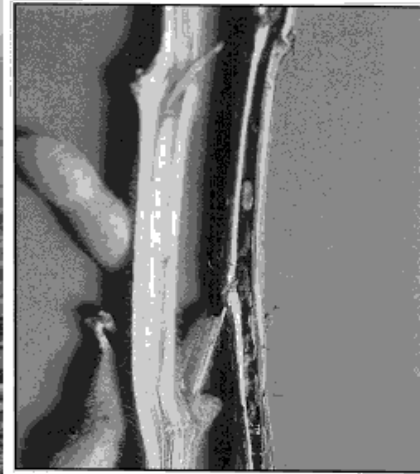

Lavoura contaminado com nematoide para sempre

Cancro da haste

SCLEROTINEA

Mofa branco da haste
Sclerotinia sclerotiorum (Lib.) de Bary

Mofa branco da haste (escleródios no interior da haste)
Sclerotinia sclerotiorum (Lib.) de Bary

Mofa branco da haste (sintomas em campo)
Sclerotinia sclerotiorum (Lib.) de Bary

Semente legal é:

- Indutora de novas tecnologias
- Veículo para erradicação ou prevenção de doenças e pragas
- Evita a proliferação de doenças e pragas
- Garante o valor agregado pela pesquisa
- Promove a redução de custo
- Aumenta a produtividade