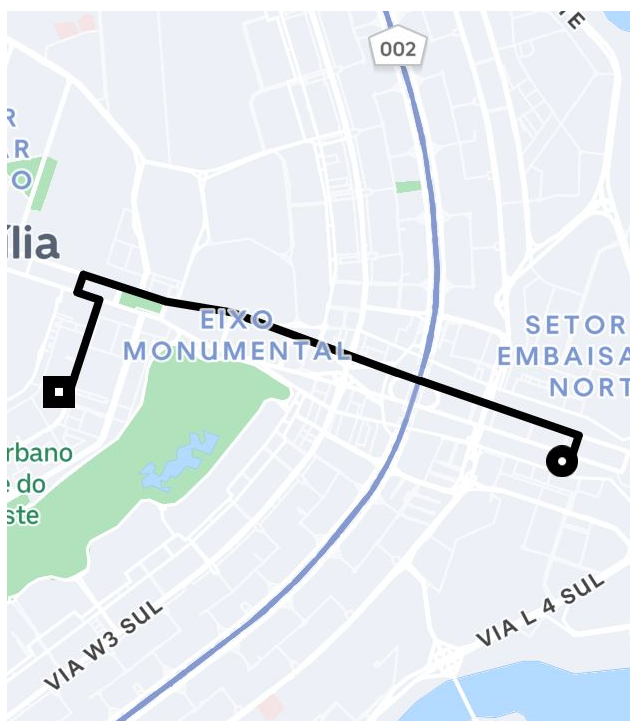

[Saiba mais.](#) >

Black 7.64 Quilômetros | 11 min

■ 11:02

- Bl. E - Esplanada dos
Ministérios S/N, Sala 800 -
Brasília - - DF

11:14

Qmsw 5 - Brasília - - DF

[Reportar item perdido](#) >

[Entrar em contato com o suporte](#) >

[Minhas viagens](#) >

[Esqueci a senha](#)

[Privacidade](#)

[Termos](#)

Uber do Brasil Tecnologia Ltda
Avenida Brigadeiro Faria Lima,
n.º 949, Pinheiros, São Paulo/SP -
CEP 05.426-200 | CNPJ:
17.895.646/0001-87