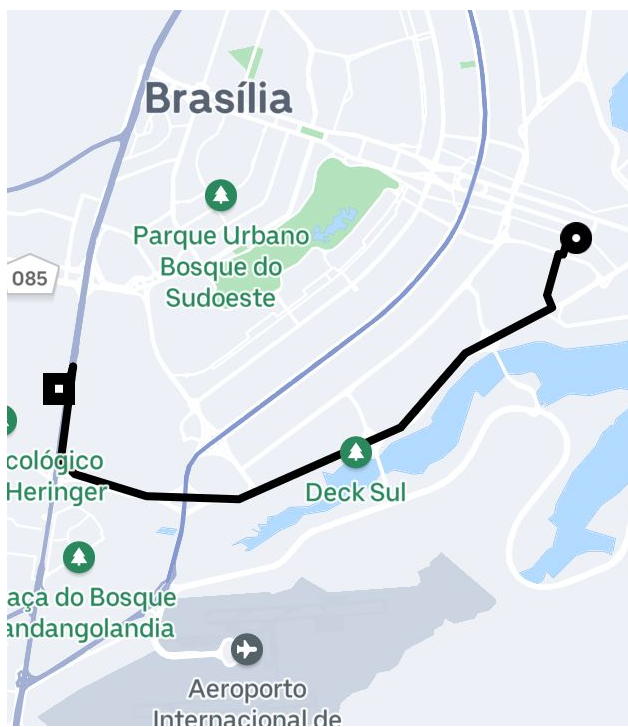

[Saiba mais.](#) >

Black 14.77 Quilômetros | 20 min

■ 18:38

Praça dos Três Poderes
Palácio do Congresso
Nacional - Anexo IV, Brasília -
DF, 70160-900, Brasil

■ 18:58
SGCV Sul 12/22 Ae
Shopping, Casa Park -
Guará, Brasília - DF,
71215-100, Brasil