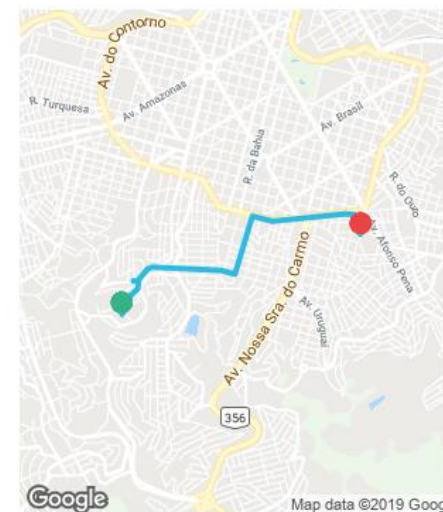

Rua Vinícius de Moraes, 86 -  
Luxemburgo, Belo Horizonte -  
MG, 30380-520, Brasil

10:06

R. Albita, 250 - Cruzeiro, Belo  
Horizonte - MG, 30310-160,  
Brasil

Google

Map data ©2019 Google