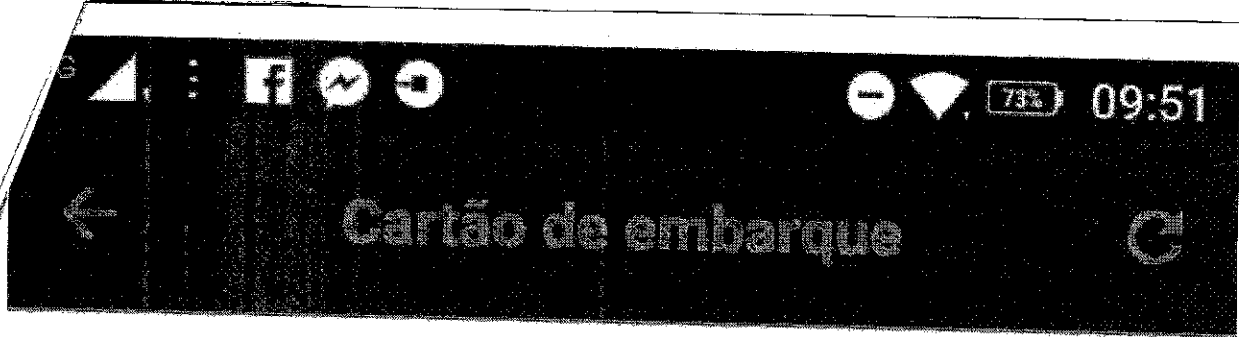

2558

CNF BSB

DATA DE EMBARQUE: 11/07/17 14:40 62 5D

CLIENTE: Marcelo ... SEÇÃO: 1 CATEGORIA:

T5TSMB - SEQ...