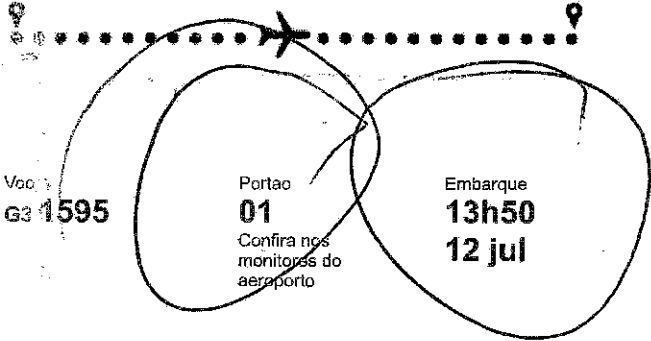

Nome
RONALDO SANTOS

Localizador:
FLGZHD

Smiles Diamante:
061013260

Tarifa:
**Promo
(O)**

Voo:
BSB - CGH

Data:
12/07/2018

E-TKT:

Seq. n: 79

00315950712079

Cartão de embarque **GOL**

Brasília (BSB)
12/JUL/18 - 14:30 Partida

São Paulo - Congonhas (CGH)
12/JUL/18 - 16:10 Chegada

Grupo:
Prioritário

Assento:
2F - Janela

Não perca seu voo! O embarque é encerrado 15 minutos antes do horário de decolagem