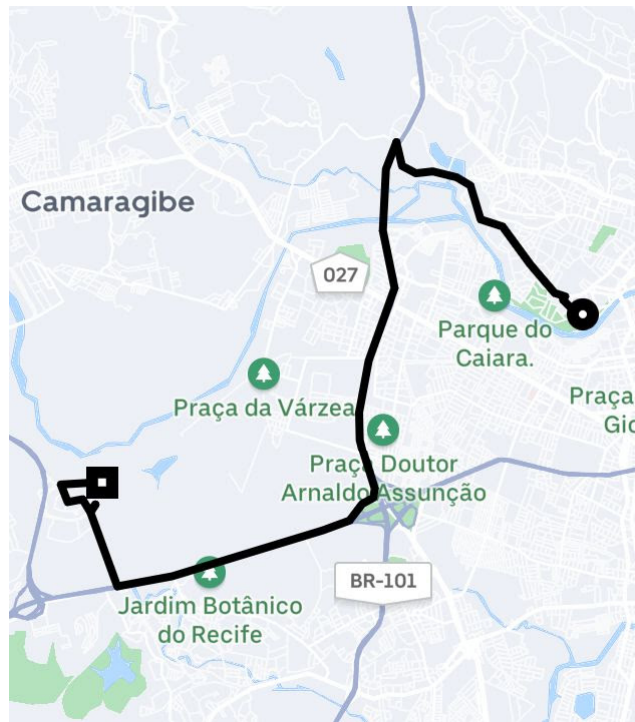

## Você viajou com Fernando

4.94 ★ Avaliação

Avaliar ou dar valor extra

CHUBB

Todas as suas viagens têm seguro da Chubb.

[Saiba mais. >](#)

UberX 17.31 Quilômetros | 25 min

- 18:11  
[R. Samuel de Farias, 310 -  
Santana, Recife - PE, 52060-  
430, Brasil](#)
- ▮ 18:36  
[Várzea, Recife - PE, 50740-  
540, Brasil](#)