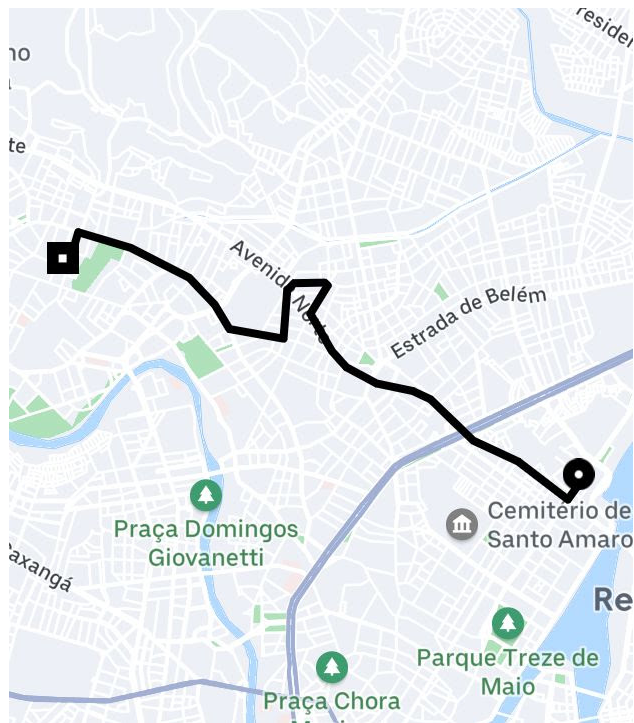

## Você viajou com Fabio

4.96 ★ Avaliação

[Avaliar ou dar valor extra](#)

CHUBB

Todas as suas viagens têm seguro da Chubb.

[Saiba mais.](#) >

UberX 6.59 Quilômetros | 17 min

- 11:15  
[R. Leão Falcão, 1033 - Santo Amaro, Recife - PE, 50110-370, Brasil](#)
- ↓ 11:32  
[Rua Evaristo da Veiga, nº 217, sala 501. Torque Empresarial - Casa Amarela, Recife - PE, 52070-100, Brasil](#)