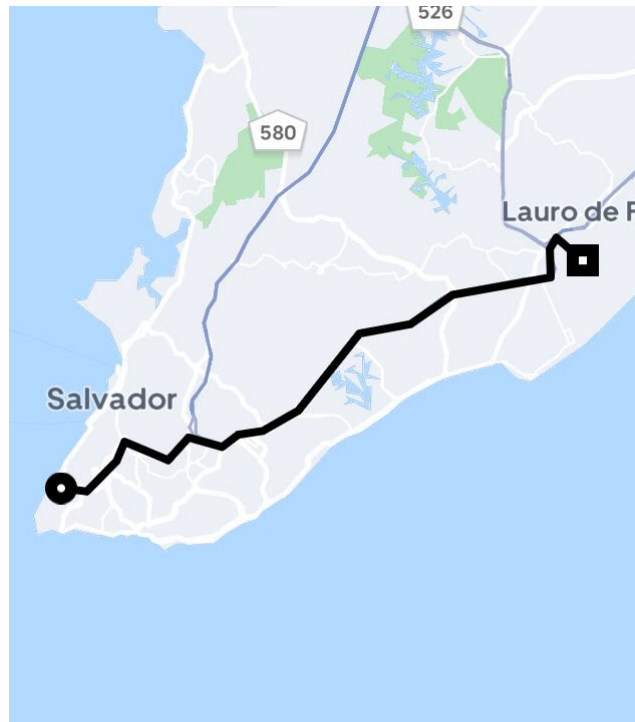

[Saiba mais.](#) >

UberX 27.69 Quilômetros | 29 min

- 4:22
[R. Mal. Floriano, 524 -
Canela, Salvador - BA,
40110-010, Brasil](#)
- 4:52
Terminal de Passageiros,
Aeroporto Internacional
Deputado Luiz Eduardo
Magalhães (SSA) - São

Cristóvão - Salvador - BA,
41520-970

[Reportar item perdido >](#)

[Entrar em contato com o suporte >](#)

[Minhas viagens >](#)

[Esqueci a senha](#)

[Privacidade](#)

[Termos](#)

Uber do Brasil Tecnologia Ltda
Avenida Brigadeiro Faria Lima, n.º
949, Pinheiros, São Paulo/SP -
CEP 05.426-200 | CNPJ:
17.895.646/0001-87