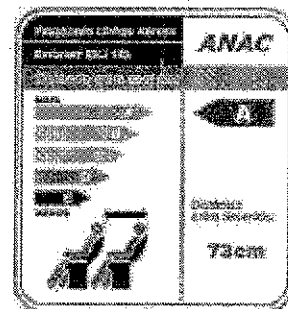

6-Favor reconfirmar com até 72hrs de antecedência da saída de seu vôo.

7-Em São Paulo - Guarulhos, a partir de 02/12/15 os embarques e desembarques da Passaredo serão realizados no Terminal 1.

O contrato de transporte de passageiros encontra-se disponível em nossas lojas ou no nosso site.

A sua escolha é muito importante para nós!

SAC: 0800.770.3757
 Central de Vendas: 0300-1001.777
 www.voepassaredo.com.br

Nota A em classificação realizada pela ANAC, com o maior espaço entre as poltronas. Passaredo, voando cada vez mais alto com mais conforto aos seus passageiros.