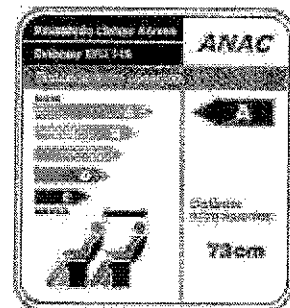

6-Favor reconfirmar com até 72hrs de antecedência da saída de seu vôo.

7-Em São Paulo - Guarulhos, a partir de 01/02/13 os embarques e desembarques da Passaredo serão realizados no Terminal 4.

O contrato de transporte de passageiros encontra-se disponível em nossas lojas ou no nosso site.

A sua escolha é muito importante para nós!

SAC: 0800.770.3757
Central de Vendas: 0300-1001.777
www.voepassaredo.com.br

Nota A em classificação realizada pela ANAC, com o maior espaço entre as poltronas. Passaredo, voando cada vez mais alto com mais conforto aos seus passageiros.