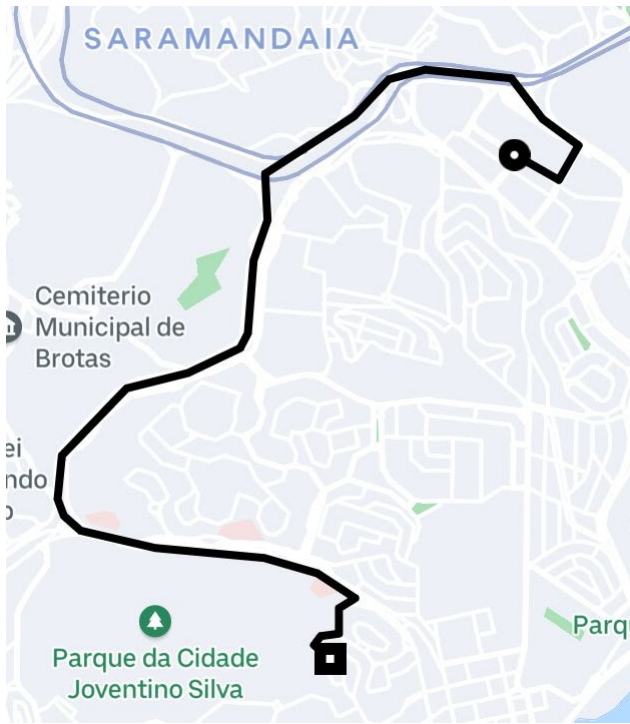

## Você viajou com Adriano

4.99 ★ Avaliação

Avaliar ou dar valor extra

CHUBB

Todas as suas viagens têm seguro da Chubb.

[Saiba mais.](#) >

Comfort 6.52 Quilômetros | 9 min

- 14:33  
[Av. Tancredo Neves, 3133 - Caminho das Árvores - Salvador - BA, 41820-910](#)
- 14:43  
[Alameda Pádua, 225 - Pituba - Salvador - BA, 41830-480](#)