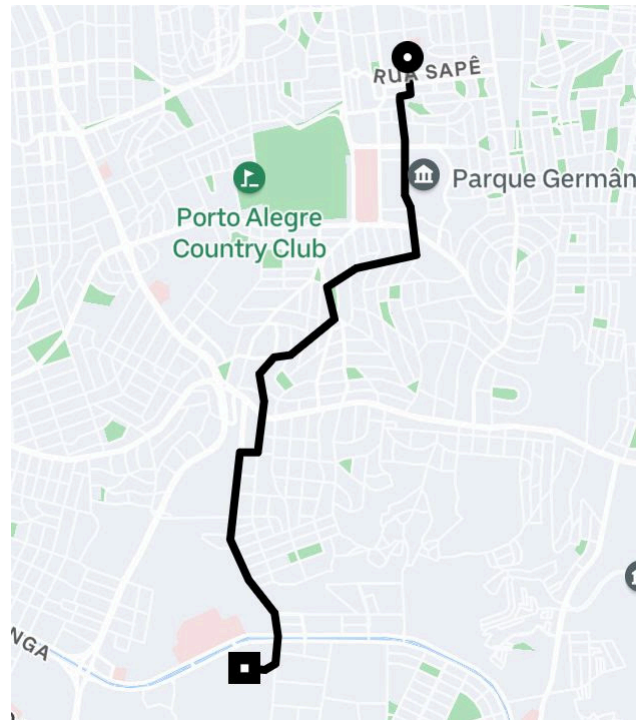

■ 10:09
[Av. Francisco Trein, 596](#) -
Bairro Cristo Redentor - Porto
Alegre - RS, 91350-200

■ 10:24
Campus Universitário Central
[Av. Ipiranga, 6681](#) - Partenon
- Porto Alegre - RS, 90619-
900

[Reportar item perdido](#) >

[Entrar em contato com o suporte](#) >

[Minhas viagens](#) >

[Esqueci a senha](#)

[Privacidade](#)

[Termos](#)

Uber do Brasil Tecnologia Ltda
Avenida Brigadeiro Faria Lima, n.º
949, Pinheiros, São Paulo/SP -
CEP 05.426-200 | CNPJ:
17.895.646/0001-87

O preço de serviço não inclui taxas que possam ser cobradas pelo seu banco. Entre em contato diretamente